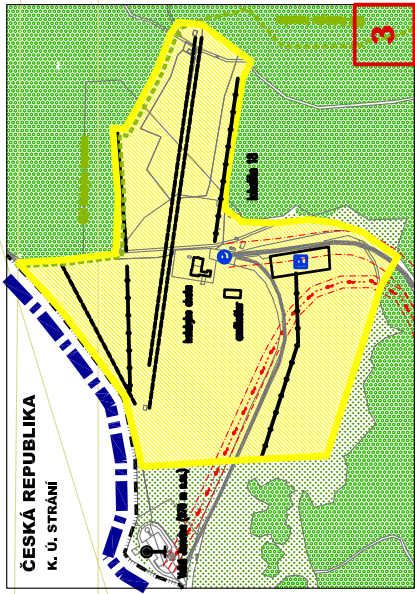

LEGENDA OBJEKTŮV:

- |   |  |
|---|--|
| 1 - ZÁKLADNÁ ŠKOLA SAMUELA ŠTŮRY            | 17 - FUTBALOVÉ HRISKO TJ LUBNA - KOPANICE            |
| 2 - MATEŘSKÁ ŠKOLA                          | 18 - POTRAVINY                                       |
| 3 - ZDRAVOTNÉ STŘEDISKO - VŠEOBECNÝ LÉKÁŘ   | 19 - POKOSTNÍSTVO - RESTAURACE                       |
| 4 - OBYČNÝ ÚŘAD - POŠTA                     | 20 - PŘEDÁVNA - TEXTIL - OBUV, DROGERIA - KRAJČŘSTVO |
| 5 - BYVALE KOLUPNE STŘEDISKO (NA ASANACIJI) | 21 - VÝROBA OBALŮV NA POTRAVINY                      |
| 6 - KULTURNÍ DŮM, KNIŽNICA                  | 22 - STAVEBNÍ DVŮR                                   |
| 7 - DROGERIA, TRAFKA, ZUBNÍ AMBULANCE       | 23 - ZÁMOČNÍCTVO                                     |
| 8 - REGIONÁLNÍ MUZEUM - RODNÝ DŮM S. ŠTŮRY  | 24 - KOVOVÝ ROBA                                     |
| 9 - POŽÁRNÍ ZBRANICA (2 x)                  | 25 - DŘEVŮVROBA                                      |
| 10 - ZVONICA (3 x)                          | 26 - AMFITEATER                                      |
| 11 - DŮM A PAMÁTKA TABULAM. UHRA            | 27 - HOTEL NA VRCHU ROH                              |
| 12 - EVANGELICKÝ KOSTEL                     | 28 - PAMÁTNÍK SNP                                    |
| 13 - FARKSKÝ ÚŘAD                           | 29 - PAMÁTNÍK OBETI M. S.                            |
| 14 - STARÁ FARA S PAM. TABULOU J. HOLUBÝHO  | 30 - HOLUBÝHO CHATKA                                 |
| 15 - DŮM SMŮTKU                             | 31 - TELEVIZNÍ VĚŽ                                   |
| 16 - FUTBALOVÉ HRISKO PŠK LUBNA             |  |

AUTOR HP:	ING. L. BALAZOVIČ, ING. V. RABČAN
KPAJ:	TRENČANSKY
ORIEŠ:	NOVÉMVAH
MIERKA:	1:5000
FORMÁT:	A3
DATUM:	11/2007
<b>KOPEČNY URBANISTICKÝ MŔNŔH ÚRDE</b>	