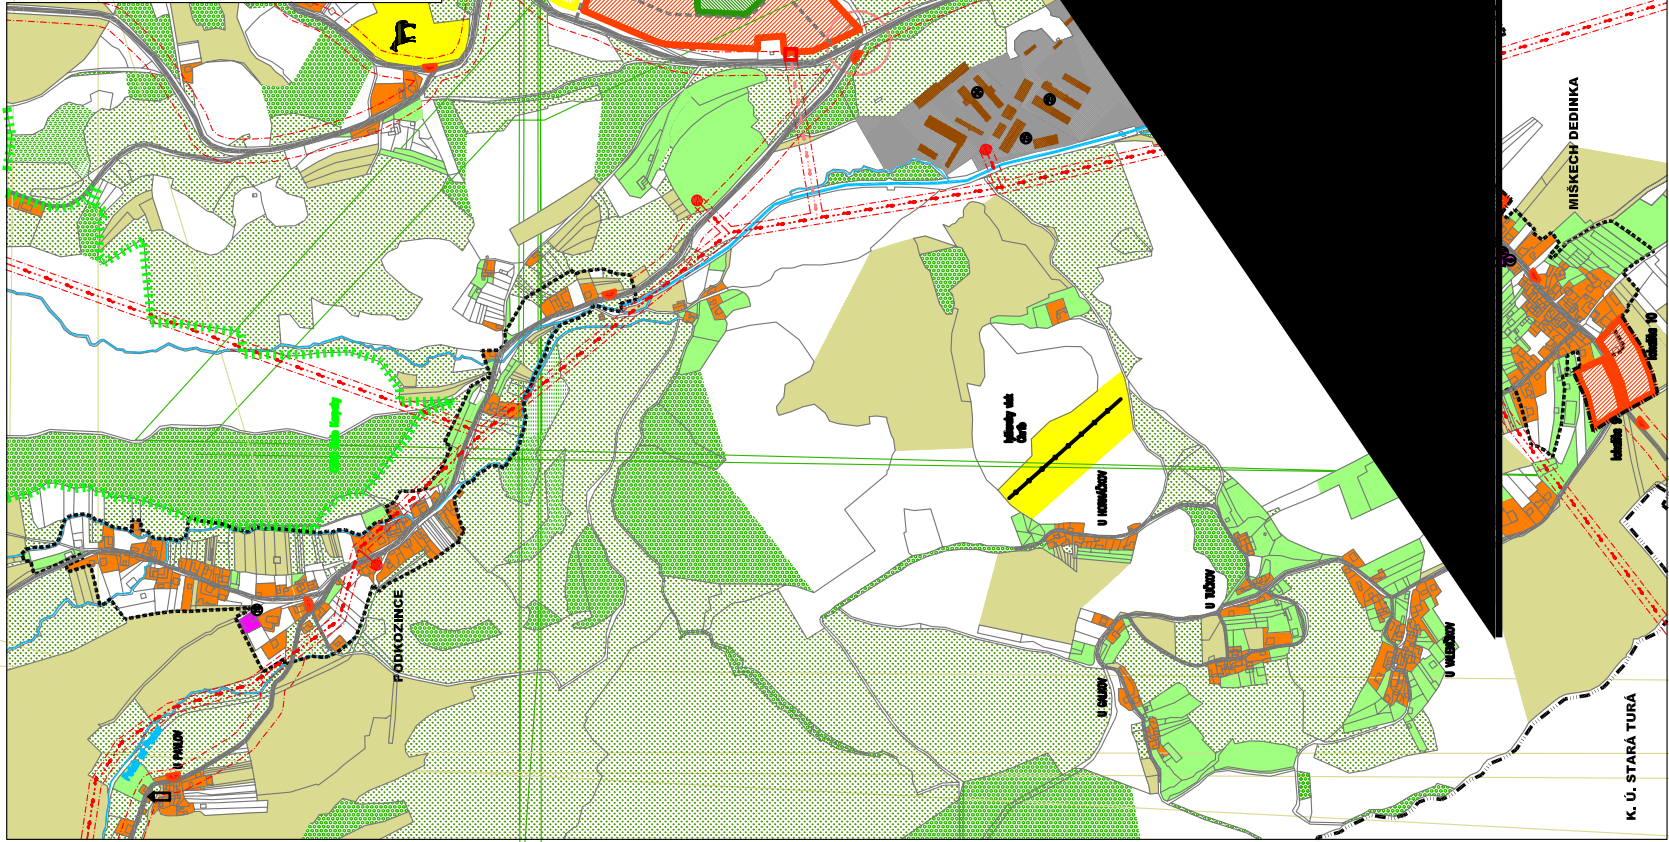

LEGENDA OBJEKTŮV:

- |   |  |
|---|--|
| 1 - ZÁKLADNÁ ŠKOLA SAMUELA ŠTŮRY            | 17 - FUTBALOVÉ HRISKO TJ LUBNA - KOPANICE            |
| 2 - MATEŘSKÁ ŠKOLA                          | 18 - POTRAVINY                                       |
| 3 - ZDRAVOTNÉ STŘEDISKO - VŠEOBECNÝ LÉKÁŘ   | 19 - POKOSTNÍSTVO - RESTAURACE                       |
| 4 - OBYČNÝ ÚŘAD - POŠTA                     | 20 - PŘEDÁVNA - TEXTIL - OBUV, DROGERIA - KRAJČŘSTVO |
| 5 - BYVALE KOLUPNE STŘEDISKO (NA ASANACIJI) | 21 - VÝROBA OBALŮV NA POTRAVINY                      |
| 6 - KULTURNÍ DŮM, KNIŽNICA                  | 22 - STAVEBNÍ DVŮR                                   |
| 7 - DROGERIA, TRAFKA, ZUBNÍ AMBULANCE       | 23 - ZÁMOČNÍCTVO                                     |
| 8 - REGIONÁLNÍ MUZEUM - RODNÝ DŮM S. ŠTŮRY  | 24 - KOVOVÝ ROBA                                     |
| 9 - POŽÁRNÍ ZBRANICA (2 x)                  | 25 - DŘEVŮVROBA                                      |
| 10 - ZVONICA (3 x)                          | 26 - AMFITEATER                                      |
| 11 - DŮM A PAMÁTKA TABULAM. UHRA            | 27 - HOTEL NA VRCHU ROH                              |
| 12 - EVANGELICKÝ KOSTEL                     | 28 - PAMÁTNÍK SNP                                    |
| 13 - FARKSKÝ ÚŘAD                           | 29 - PAMÁTNÍK OBETI M. S.                            |
| 14 - STARÁ FARA S PAM. TABULOU J. HOLUBÝHO  | 30 - HOLUBÝHO CHATKA                                 |
| 15 - DŮM SMŮTKU                             | 31 - TELEVIZNÍ VĚŽ                                   |
| 16 - FUTBALOVÉ HRISKO PŠK LUBNA             |  |

AUTOR HP:	ING. L. BALAZOVIČ, ING. V. RABČAN
KPAJ:	TRENČANSKY
ORIEŠ:	NOVÉMVAH
MIERKA:	1:5000
FORMÁT:	A3
DATUM:	11/2007
<b>KOPEČNY URBANISTICKÝ MŔNŔH ÚRDE</b>	